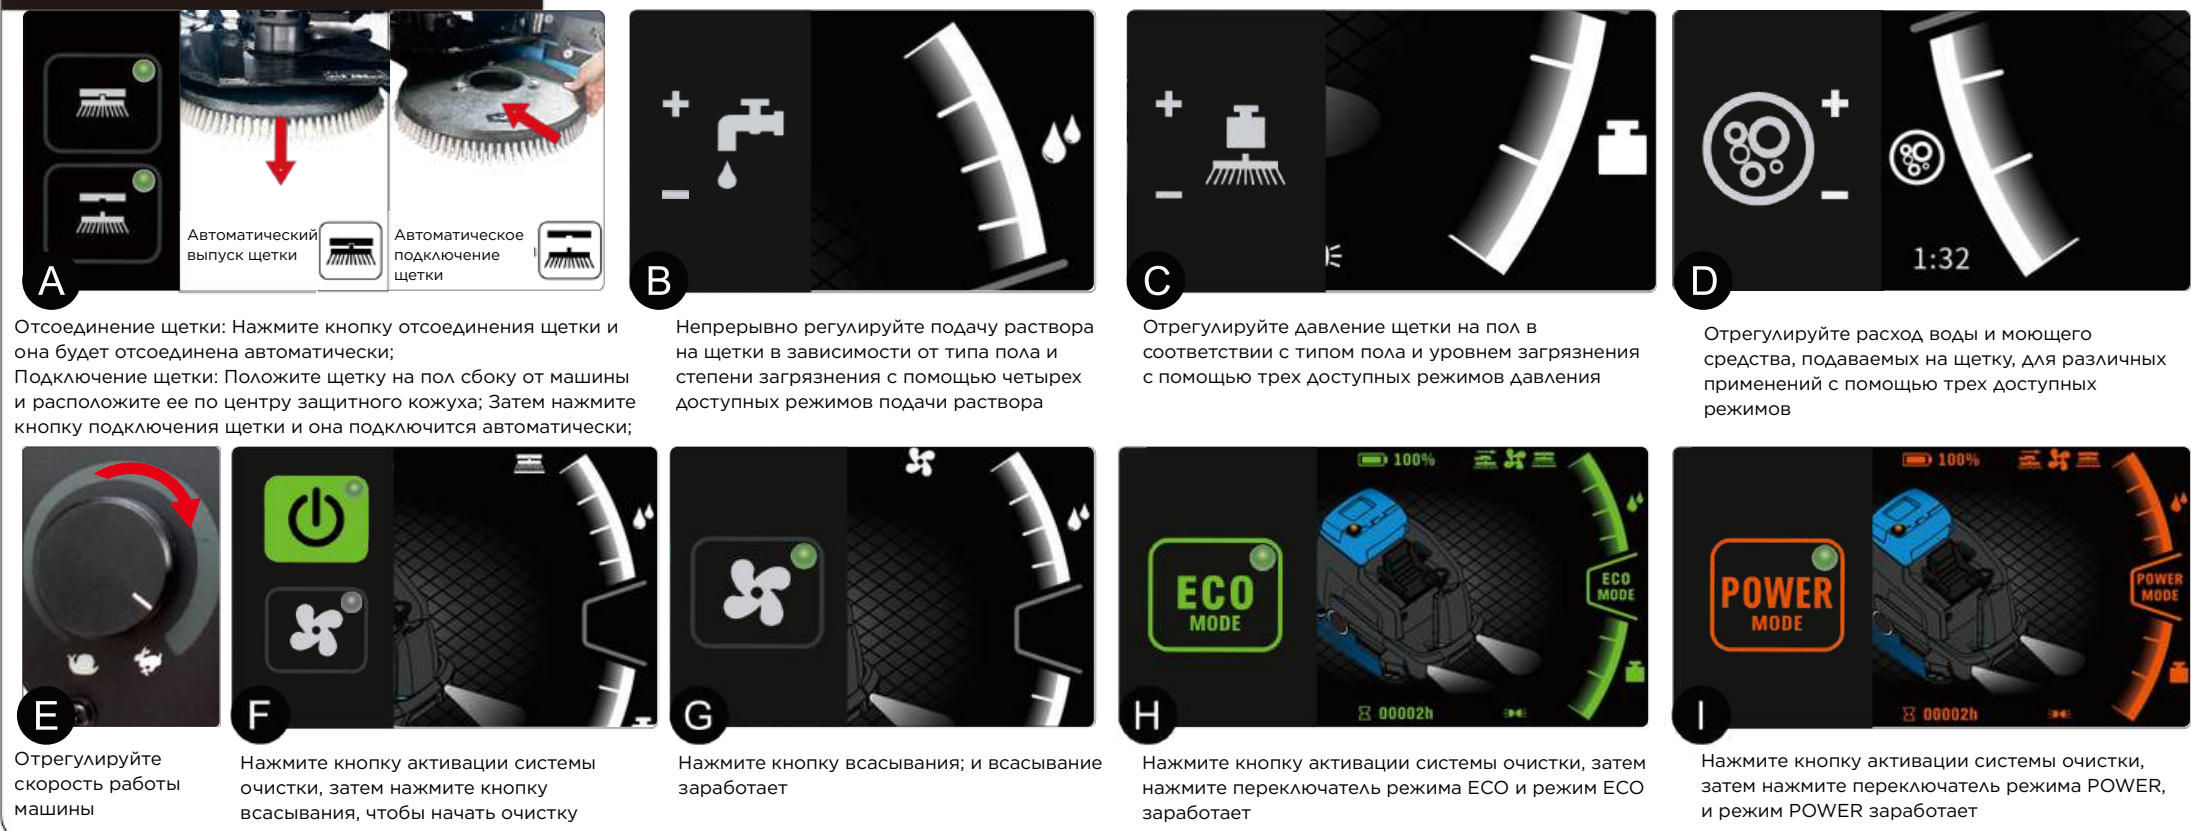

Вид спереди

Вид сзади

Панель управления

Краткое руководство

Функциональное управление

Ежедневное техническое обслуживание

Установка и регулировка скребка

Устранение неполадок