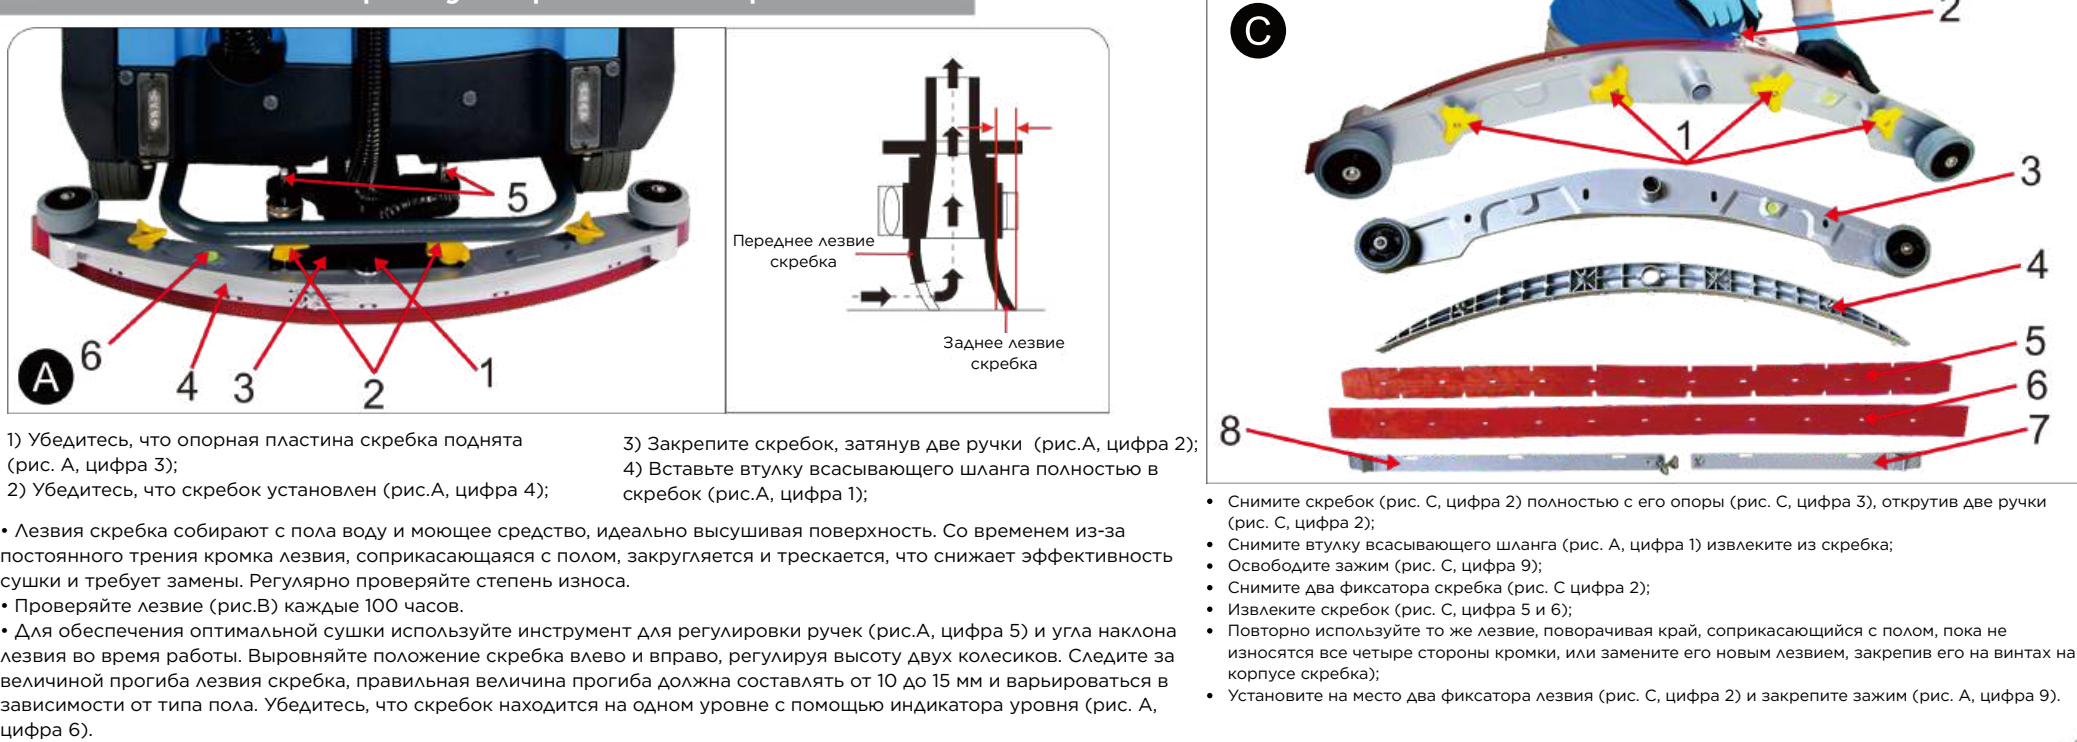

Вид спереди

Вид сзади

Панель управления

Краткое руководство

Функциональное управление

Ежедневное техническое обслуживание

Установка и регулировка скребка

Устранение неполадок